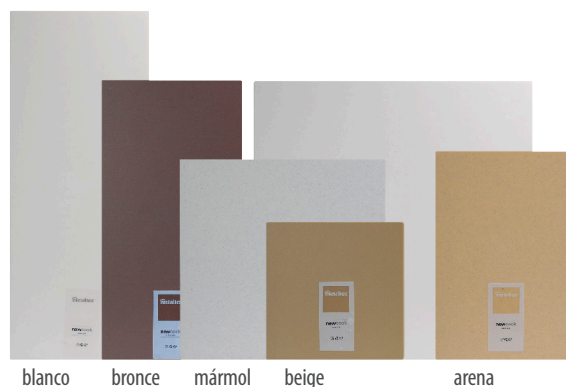

Cut & Server

Cut & Server

Las tablas **Cut & Server** están fabricadas en PE-500 (polietileno PE-500) y están especialmente indicadas para un uso profesional y en hostelería. Son indeformables, de cantos redondeados, biseladas, tienen un mayor espesor del habitual (15 mm) y no absorben la humedad.

- con pies antideslizantes
- **packaging** retráctil con etiqueta

CUT & SERVER

Tabla de cortar rectangular

Referencia	Pack	EAN-13	Grosor mm	Medidas cm	Color
732900 000	1 / 5	800252 732900 0	15	50 x 20	blanco
732901 000	1 / 5	800252 732905 5	15	50 x 20	bronce
732902 000	1 / 5	800252 732906 2	15	50 x 20	mármol
732903 000	1 / 5	800252 732907 9	15	50 x 20	arena
732904 000	1 / 5	800252 732908 6	15	50 x 20	beige
732905 000	1 / 5	800252 732909 3	15	40 x 20	blanco
732906 000	1 / 5	800252 732919 2	15	40 x 20	bronce
732907 000	1 / 5	800252 732922 2	15	40 x 20	mármol
732908 000	1 / 5	800252 732923 9	15	40 x 20	arena
732909 000	1 / 5	800252 732924 6	15	40 x 20	beige
732910 000	1 / 5	800252 732925 3	15	30 x 20	blanco
732911 000	1 / 5	800252 732926 0	15	30 x 20	bronce
732912 000	1 / 5	800252 732927 7	15	30 x 20	mármol
732913 000	1 / 5	800252 732928 4	15	30 x 20	arena
732914 000	1 / 5	800252 732929 1	15	30 x 20	beige