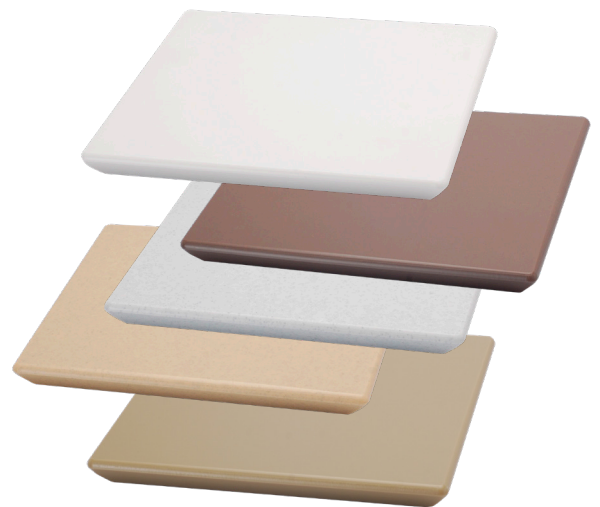

CUT & SERVER

Tabla de cortar cuadrada

Referencia	Pack	EAN-13	Grosor mm	Medidas cm	Color
732915 000	1 / 5	800252 732930 7	15	40 x 40	blanco
732916 000	1 / 5	800252 732931 4	15	40 x 40	bronce
732917 000	1 / 5	800252 732932 1	15	40 x 40	mármol
732918 000	1 / 5	800252 732933 8	15	40 x 40	arena
732919 000	1 / 5	800252 732934 5	15	40 x 40	beige
732920 000	1 / 5	800252 732935 2	15	30 x 30	blanco
732921 000	1 / 5	800252 732936 9	15	30 x 30	bronce
732922 000	1 / 5	800252 732937 6	15	30 x 30	mármol
732923 000	1 / 5	800252 732938 3	15	30 x 30	arena
732924 000	1 / 5	800252 732939 0	15	30 x 30	beige
732925 000	1 / 5	800252 732940 6	15	20 x 20	blanco
732926 000	1 / 5	800252 732941 3	15	20 x 20	bronce
732927 000	1 / 5	800252 732942 0	15	20 x 20	mármol
732928 000	1 / 5	800252 732943 7	15	20 x 20	arena
732929 000	1 / 5	800252 732944 4	15	20 x 20	beige