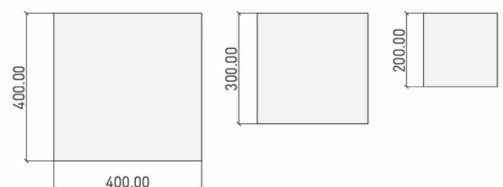

- con pies antideslizantes
- **packaging** retráctil con etiqueta

CUT & SERVER

Tabla de cortar rectangular

Referencia	Pack	EAN-13	Grosor mm	Medidas cm	Color
732900 000	1 / 5	800252 732900 0	15	50 x 20	blanco
732901 000	1 / 5	800252 732905 5	15	50 x 20	bronce
732902 000	1 / 5	800252 732906 2	15	50 x 20	mármol
732903 000	1 / 5	800252 732907 9	15	50 x 20	arena
732904 000	1 / 5	800252 732908 6	15	50 x 20	beige
732905 000	1 / 5	800252 732909 3	15	40 x 20	blanco
732906 000	1 / 5	800252 732919 2	15	40 x 20	bronce
732907 000	1 / 5	800252 732922 2	15	40 x 20	mármol
732908 000	1 / 5	800252 732923 9	15	40 x 20	arena
732909 000	1 / 5	800252 732924 6	15	40 x 20	beige
732910 000	1 / 5	800252 732925 3	15	30 x 20	blanco
732911 000	1 / 5	800252 732926 0	15	30 x 20	bronce
732912 000	1 / 5	800252 732927 7	15	30 x 20	mármol
732913 000	1 / 5	800252 732928 4	15	30 x 20	arena
732914 000	1 / 5	800252 732929 1	15	30 x 20	beige

Cut & Server

CUT & SERVER

Tabla de cortar cuadrada

Referencia	Pack	EAN-13	Grosor mm	Medidas cm	Color
732915 000	1 / 5	800252 732930 7	15	40 x 40	blanco
732916 000	1 / 5	800252 732931 4	15	40 x 40	bronce
732917 000	1 / 5	800252 732932 1	15	40 x 40	mármol
732918 000	1 / 5	800252 732933 8	15	40 x 40	arena
732919 000	1 / 5	800252 732934 5	15	40 x 40	beige
732920 000	1 / 5	800252 732935 2	15	30 x 30	blanco
732921 000	1 / 5	800252 732936 9	15	30 x 30	bronce
732922 000	1 / 5	800252 732937 6	15	30 x 30	mármol
732923 000	1 / 5	800252 732938 3	15	30 x 30	arena
732924 000	1 / 5	800252 732939 0	15	30 x 30	beige
732925 000	1 / 5	800252 732940 6	15	20 x 20	blanco
732926 000	1 / 5	800252 732941 3	15	20 x 20	bronce
732927 000	1 / 5	800252 732942 0	15	20 x 20	mármol
732928 000	1 / 5	800252 732943 7	15	20 x 20	arena
732929 000	1 / 5	800252 732944 4	15	20 x 20	beige