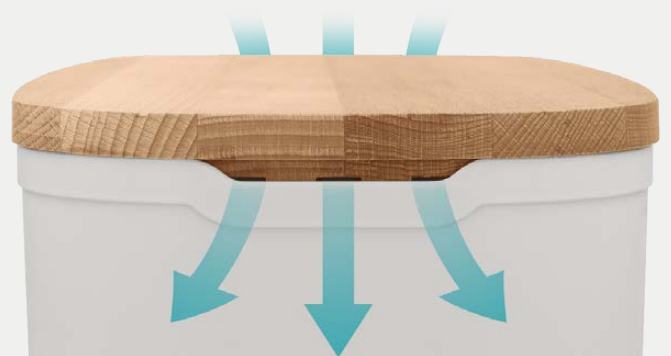

metaltex®

Intelligent Housewares
www.metaltex.es

SWISS

made

new! Bready

Imprescindible para los amantes del pan fresco.

Bready ha sido diseñado para mantener el flujo de aire ideal dentro del recipiente, conservando los panes frescos durante más tiempo.

Su ingeniosa tapa reversible 2^{en}1 de madera de haya puede utilizarse como **tabla para cortar pan** y **bandeja para servir**.

Todo ello en un **diseño sencillo** y **elegante**, que encaja perfectamente en cualquier cocina moderna o clásica.

LA ÓPTIMA CIRCULACIÓN DEL AIRE GARANTIZA QUE EL PAN SE MANTENGA FRESCO MUCHO MÁS TIEMPO

Bready

Contenedor pan con tabla de corte

- tabla reversible madera de haya FSC : por un lado tabla de cortar acanalada, por el otro tabla lisa para servir
- la óptima circulación del aire garantiza que el pan se mantenga fresco mucho más tiempo
- contenedor PP apto uso alimentario
- made in Swiss | garantía 3 años
- packaging cartón