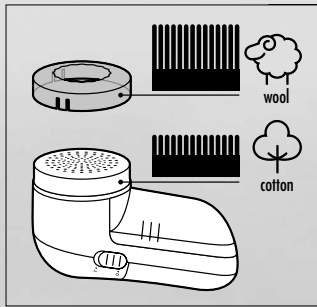

Accesorios de planchado