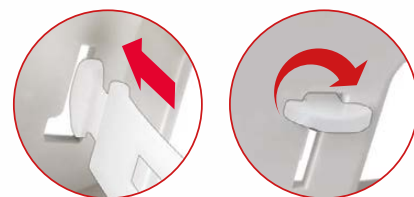

metaltex®

Intelligent Housewares
www.metaltex.es

Kos

Nuevo tendedero 100% resina
Con correas de estabilización

Kos

Kos Tendedero con alas

- 100% resina
- cuerdas gruesas, colada sin arrugas
- plegable, con correas de estabilización
- made in Italy | garantía 3 años
- **packaging** retráctil con imagen

CON CORREAS DE ESTABILIZACIÓN

Referencia	Pack	EAN-13	Medidas cm	Capacidad m.
407521 000	1	800252 407521 4	173 x 53 x 113	20