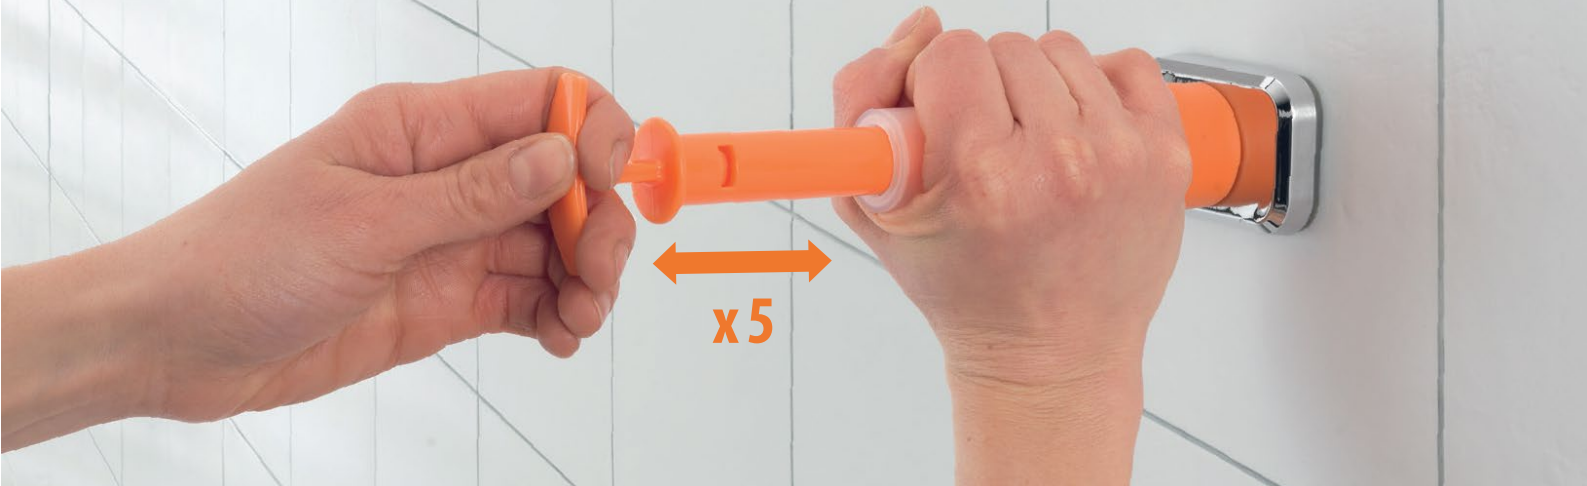

Intelligent Housewares
www.metaltex.es

metaltex®

Fija con facilidad con **VacuumFIX**

Fija fácilmente estantes de baño sin dañar los azulejos de la pared: sin necesidad de taladrar, tornillos ni pegamento, gracias a nuestro último sistema de montaje, **VacuumFix**

Con su potente fuerza de vacío, puede fijar rápidamente ganchos a azulejos o cristal utilizando solo una bomba de vacío. El sistema **VacuumFix** es resistente, totalmente desmontable y reutilizable: simplemente suelte la válvula de aire para cambiar la posición de sus accesorios en otro lugar.

VacuumFIX

Fija con facilidad: ¡sencillo, duradero y reutilizable!

VacuumFIX

Es compatible con:

VacuumFix • LUXY *series*

Set 2 ganchos cromados con bomba de vacío

- especialmente indicado para fijar estantes y rinconeras de nuestra serie de baño Reflex Luxy
- sin taladros, sin agujeros, fija sin dañar los azulejos, repositionable
- firme sujeción gracias a su sistema de vacío
- soporta hasta 5 kg de peso
- material: ABS + PP

Referencia	Pack	EAN-13	Medidas cm	Packaging
404999 000	6 / 72	800252 404999 4	7,5 x 4,5	blister

VacuumFix • LAVA *series*

Set 2 ganchos negros con bomba de vacío

- especialmente indicado para fijar estantes y rinconeras de nuestra serie de baño Origin Lava
- sin taladros, sin agujeros, fija sin dañar los azulejos, repositionable
- firme sujeción gracias a su sistema de vacío
- soporta hasta 5 kg de peso
- material: ABS + PP