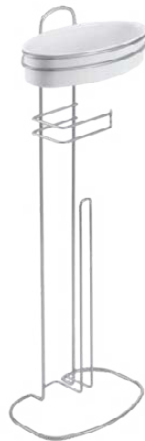

Chrometherm® · Orbit *line*

Orbit *line*,
diseñada para
colgarse
facilmente sin
taladrar con los
ganchos adhesivos
SafeFix o
simplemente
colocarse donde se
desea en el baño.

Orbit

Set 2 ganchos cromados
SAFE-FIX

Referencia	Pack	EAN-13	Medidas cm
403712 000	4	800252 403712 0	29 x 13 x 56/65

Chrometherm® · Orbit *line*

Orbit

Jabonera mampara 3 pisos

- con un cesto extraíble de plástico PP troquelado en la base para una correcta evacuación del agua
- con ventosa para fijar
- **recubrimiento** Chrometherm® | made in Italy | garantía 6 años
- **packaging** cartón

Referencia	Pack	EAN-13	Medidas cm
403714 000	4	800252 403714 4	29 x 13 x 58

Orbit

Estante almacenamiento 3 alturas

- con dos cestos extraíbles de plástico PP
- **recubrimiento** Chrometherm® | made in Italy | garantía 6 años
- **packaging** cartón

Referencia	Pack	EAN-13	Medidas cm
403718 000	4	800252 403718 2	26 x 27 x 65

Orbit

Portarrollos papel higiénico con dispensador

- con un cesto extraíble de plástico PP
- capacidad para 4 rollos
- **recubrimiento** Chrometherm® | made in Italy | garantía 6 años
- **packaging** cartón