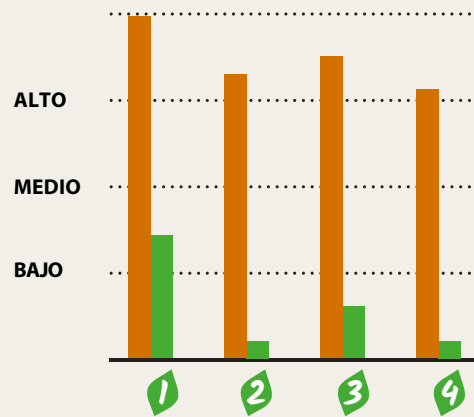

Impacto medioambiental

Cromado tradicional vs. Chrometherm®

1 -65% CO₂
emisiones de dióxido de carbono

Chrometherm® tiene menos de la mitad del impacto sobre el calentamiento global, la mayor amenaza natural a la que se enfrenta la humanidad.