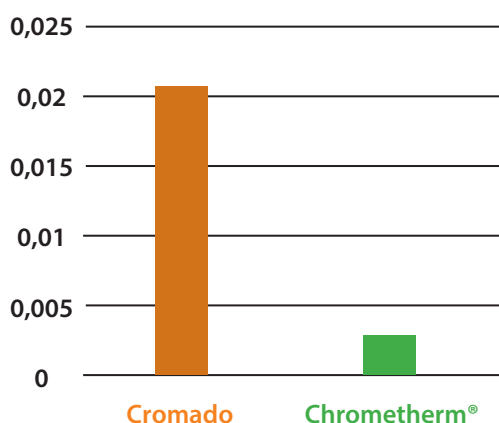

Eutrofización

kg Phosphate (PO₄) eq

Contaminación del agua

-85% de fosfatos en el agua (PO₄)

Ayuda a disminuir la eutrofización. El exceso de fosfatos causa la proliferación de algas microscópicas que consumen grandes cantidades de oxígeno, provocando la muerte de los animales marinos.