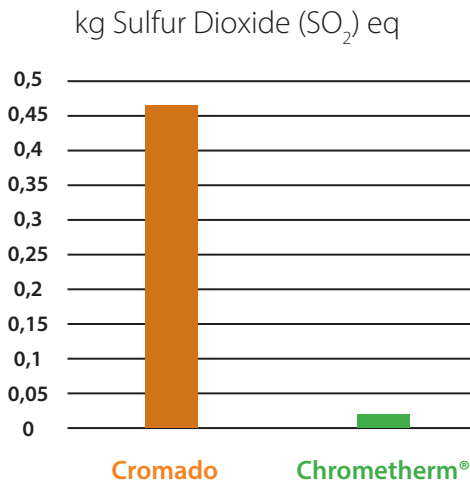

## Contaminación del agua

**-85%** de fosfatos en el agua (PO<sub>4</sub>)

Ayuda a disminuir la eutrofización. El exceso de fosfatos causa la proliferación de algas microscópicas que consumen grandes cantidades de oxígeno, provocando la muerte de los animales marinos.

## Niebla Fotoquímica

## Polución atmosférica

**-95%** de emisiones de etileno (C<sub>2</sub>H<sub>4</sub>)

Ayuda a bajar el nivel de niebla (smog) fotoquímica, nocivo para la salud humana y y la naturaleza.

## Acidificación