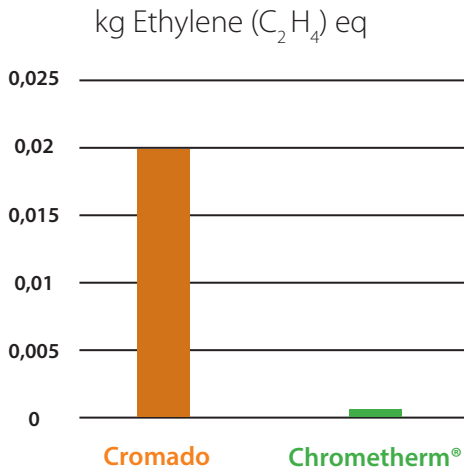

## Eutrofización

kg Phosphate (PO<sub>4</sub>) eq

## Contaminación del agua

**-85%** de fosfatos en el agua (PO<sub>4</sub>)

Ayuda a disminuir la eutrofización. El exceso de fosfatos causa la proliferación de algas microscópicas que consumen grandes cantidades de oxígeno, provocando la muerte de los animales marinos.

## Niebla Fotoquímica

## Polución atmosférica

**-95%** de emisiones de etileno (C<sub>2</sub>H<sub>4</sub>)

Ayuda a bajar el nivel de niebla (smog) fotoquímica, nocivo para la salud humana y y la naturaleza.