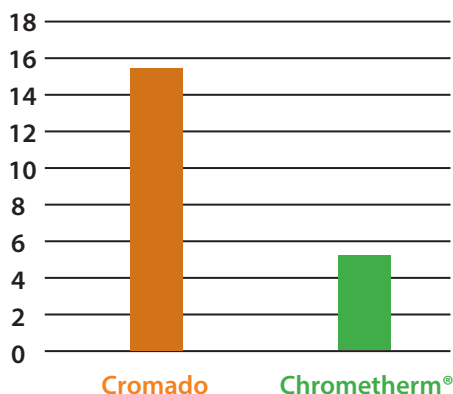

chrometherm®

by METALTEX

Chrometherm®, la última creación de Investigación y Desarrollo de Metaltex, es el nuevo revestimiento exclusivo con *apariciencia cromada* que protege la nueva línea de baño **Orbit** y la serie de carros multiuso **Oslo**.

Chrometherm® es la **eco-solución innovadora** que reduce el impacto sobre los indicadores claves ambientales, en comparación con el método tradicional del cromado.

Chrometherm® está sometido al LCA – prueba de Evaluación del Ciclo de Vida, para medirse frente a los procesos de cromado estandar, y verificar independientemente y científicamente sus impactos medio-ambientales.

Calentamiento global

(GWP100) kg CO₂ eq

Calentamiento Global

-65% de emisiones de dióxido de carbono (CO₂)

Ayuda a reducir el impacto del calentamiento global.