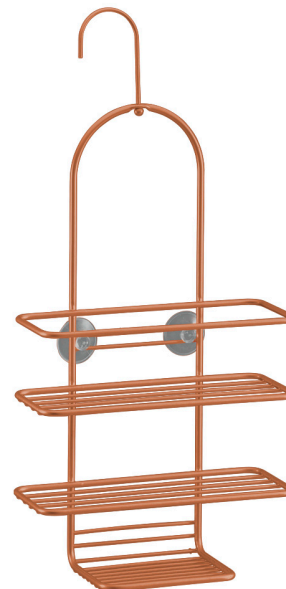

Polytherm[®] *copper* combina las notables ventajas del doble recubrimiento exclusivo **Metaltex** con un look trendy de cobre.

Reflex Copper

Jabonera colgar ducha

- medidas producto: 25 x 11 x 43/53 cm
- con ventosas para una mayor estabilidad y sujeción
- Polytherm® Copper | Garantía 5 años
- packaging: cartón

Ref.	EAN-13	Medidas Packing cm	pcs.	vol.
403502000	 8 002524 035027	47 x 26 x 37	6	0.045 m3

Reflex *Copper*

Reflex Copper

Estante rectangular 1 piso

- medidas producto: 26 x 13 x 11 cm
- Polytherm® Copper | Garantía 5 años
- packaging: cartón

Ref.	EAN-13	Medidas Packing cm	pcs.	vol.
403509000	8 002524 035096	32.5 x 15.5 x 29	6	0.015 m3

Reflex Copper

Estante rectangular 2 pisos

- medidas producto: 26 x 13 x 35 cm
- Polytherm® Copper | Garantía 5 años
- packaging: cartón