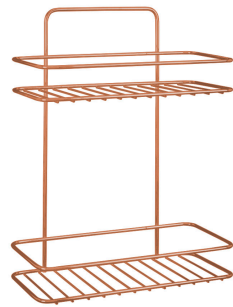

Polytherm[®] *copper* combina las notables ventajas del doble recubrimiento exclusivo **Metaltex** con un look trendy de cobre.

Reflex Copper

Jabonera colgar ducha

- medidas producto: 25 x 11 x 43/53 cm
- con ventosas para una mayor estabilidad y sujeción
- Polytherm® Copper | Garantía 5 años
- packaging: cartón

Ref.	EAN-13	Medidas Packing cm	pcs.	vol.
403502000	 8 002524 035027	47 x 26 x 37	6	0.045 m3

Reflex *Copper*

Reflex Copper

Estante rectangular 1 piso

- medidas producto: 26 x 13 x 11 cm
- Polytherm® Copper | Garantía 5 años
- packaging: cartón

Ref.	EAN-13	Medidas Packing cm	pcs.	vol.
403509000	8 002524 035096	32.5 x 15.5 x 29	6	0.015 m3

Reflex Copper

Estante rectangular 2 pisos

- medidas producto: 26 x 13 x 35 cm
- Polytherm® Copper | Garantía 5 años
- packaging: cartón

Ref.	EAN-13	Medidas Packing cm	pcs.	vol.
403512000	8 002524 035126	28.5 x 28.5 x 37.5	4	0.031 m3

Reflex Copper

Estante rectangular 3 pisos

- medidas producto: 26 x 13 x 53 cm
- Polytherm® Copper | Garantía 5 años
- packaging: cartón