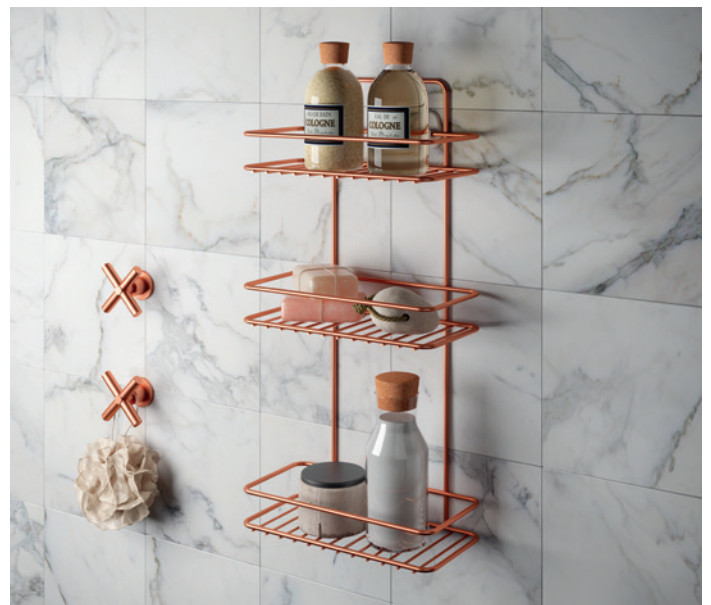

Reflex Copper

Estante rectangular 3 pisos

- medidas producto: 26 x 13 x 53 cm
- Polytherm® Copper | Garantía 5 años
- packaging: cartón

Ref.	EAN-13	Medidas Packing cm	pcs.	vol.
403514000	8 002524 035140	28.5 x 28.5 x 56	4	0.046 m3