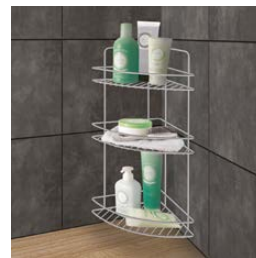

Reflex LUXY

Rinconera baño 3 alturas

- recubrimiento Chrometherm® | made in Italy | garantía 6 años

Referencia	Pack	EAN-13	Medidas cm	Packaging
403315 000	4	800252 403315 3	23 x 23 x 53	cartón