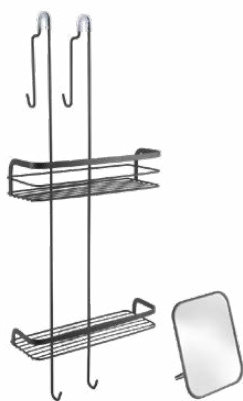

Referencia	Pack	EAN-13	Medidas cm
401122 000	4	800252 401122 9	26 x 19 x 70

VER VIDEO
 YouTube
 metaltex channel

Origin LAVA

Estante doble para mampara con cestos de plástico

- múltiples ganchos
- adecuado tanto para mamparas gruesas como delgadas
- con ventosa
- con protecciones anti-arañazos
- **recubrimiento** Touch-Therm made in Italy | garantía 5 años
- **packaging** cartón con colgador

Referencia	Pack	EAN-13	Medidas cm
401121 000	4	800252 401121 2	26 x 21 x 70

VER VIDEO
 YouTube
 metaltex channel

novedad

Origin LAVA

Estante doble para mampara con espejo

- múltiples ganchos
- adecuado tanto para mamparas gruesas como delgadas
- con ventosa
- con protecciones anti-arañazos
- recubrimiento Touch-Therm made in Italy | garantía 5 años
- packaging cartón con colgador

Referencia	Pack	EAN-13	Medidas cm
401152 000	4	800252 401152 6	26 x 19 x 70

VER VIDEO
 YouTube
 metaltex channel

novedad

Origin LAVA

Estante triple para mampara

- múltiples ganchos
- adecuado tanto para mamparas gruesas como delgadas
- con ventosa
- con protecciones anti-arañazos
- recubrimiento Touch-Therm made in Italy | garantía 5 años
- packaging cartón con colgador

Referencia	Pack	EAN-13	Medidas cm
401123 000	4	800252 401123 6	22 x 20 x 80

Origin LAVA

VER VIDEO
 YouTube
 metaltex channel

novedad

Origin LAVA Estante para mampara

- múltiples ganchos + 6 ganchos móviles
- adecuado tanto para mamparas gruesas como delgadas
- con ventosa
- con protecciones anti-arañazos
- **recubrimiento** Touch-Therm
- made in Italy | garantía 5 años
- **packaging** cartón con colgador