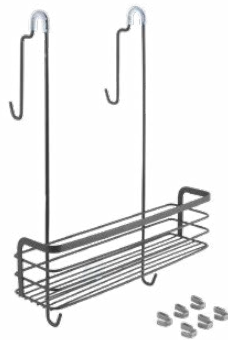

Referencia	Pack	EAN-13	Medidas cm
401152 000	4	800252 401152 6	26 x 19 x 70

VER VIDEO
 YouTube
 metaltex channel

novedad

Origin LAVA

Estante triple para mampara

- múltiples ganchos
- adecuado tanto para mamparas gruesas como delgadas
- con ventosa
- con protecciones anti-arañazos
- recubrimiento Touch-Therm made in Italy | garantía 5 años
- packaging cartón con colgador

Referencia	Pack	EAN-13	Medidas cm
401123 000	4	800252 401123 6	22 x 20 x 80

Origin LAVA

VER VIDEO
 YouTube
 metaltex channel

novedad

Origin LAVA Estante para mampara

- múltiples ganchos + 6 ganchos móviles
- adecuado tanto para mamparas gruesas como delgadas
- con ventosa
- con protecciones anti-arañazos
- **recubrimiento** Touch-Therm
- made in Italy | garantía 5 años
- **packaging** cartón con colgador

Referencia	Pack	EAN-13	Medidas cm
401119 000	4	800252 401119 9	33 x 18 x 45

Origin LAVA

Set 2 ganchos
 + silicona Safe-Fix

- perfectos para colgar nuestros estantes y rinconeras de 2 y 3 pisos
- sin taladros, sin agujeros
- fácil de colocar, sólido, duradero
- fácil de quitar, no deja residuos
- se sirve en una práctica caja expositora Quick-Box
- **packaging** blister con colgador