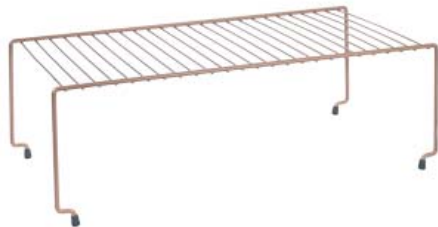

Ref.	EAN-13	QB pack	QB pack dim.	QB vol.	GW
362204000	8 002523 622044	6	25.5 x 47 x 29.5 cm	0.035 m ³	3.3 kg

Palio *Copper*

Rinconera 3 alturas

- recubrimiento : **Polytherm® Copper** - Garantía 5 años
- medidas producto: 25 x 25 x 19 cm
- packaging: cartón
- Quick-Box (QB) : mantiene los estantes bien ordenados

Ref.	EAN-13	QB pack	QB pack dim.	QB vol.	GW
362402000	8 002523 624024	8	27 x 42 x 54.5 cm	0.062 m ³	4.6 kg

Brooklyn *Copper*

Estante apilable

- recubrimiento : **Polytherm® Copper** - Garantía 5 años
- medidas producto: 47 x 23 x 15 cm
- packaging: cartón
- Quick-Box (QB) : mantiene los estantes bien ordenados

Ref.	EAN-13	QB pack	QB pack dim.	QB vol.	GW
362503000	8 002523 625038	12	48.5 x 33.5 x 26 cm	0.042 m ³	5.6 kg

Pepito-3 *Copper*

Especiero 3 estantes

- recubrimiento : **Polytherm® Copper** - Garantía 5 años
- medidas producto: 36 x 8 x 32 cm
- packaging: cartón
- Quick-Box (QB) : mantiene los estantes bien ordenados

Ref.	EAN-13	QB pack	QB pack dim.	QB vol.	GW
362533000	8 002523 625335	6	38 x 47 x 34 cm	0.061 m ³	4.8 kg

Koala *Copper*

Cestillo multiuso

- recubrimiento: **Polytherm® Copper** - Garantía 5 años
- medidas producto: 33 x 12 x 9 cm
- packaging: cartón
- Quick-Box (QB) : mantiene los estantes bien ordenados