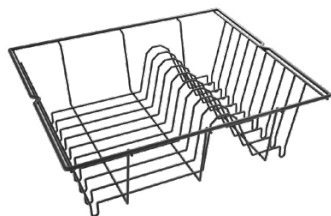

Mug-Tree 6 LAVA

Organizador vertical tazas

- capacidad para 6 tazas
- apto para la gran mayoría de tazas
- **recubrimiento** Touch-Therm Lava made in Italy | garantía 5 años
- **packaging** cartón

Referencia	Pack	EAN-13	Medidas cm
361127 000	6	800252 361127 7	19 x 36

Mestolo 10 LAVA

Soporte para utensilios de cocina

- 6 ganchos superiores para hasta 12 utensilios de cocina largos
- 4 ganchos inferiores para hasta 8 utensilios de cocina cortos
- apto para cualquier utensilio de cocina
- **recubrimiento** Touch-Therm Lava made in Italy | garantía 5 años
- **packaging** cartón

Referencia	Pack	EAN-13	Medidas cm
361133 000	6	800252 361133 8	15 x 43

Lipsia LAVA

Brema LAVA

Lipsia LAVA

Escurreplatos

- apto para todo tipo de vajillas
- con un lugar especialmente diseñado para platos, dejando espacio para ollas, sartenes, vasos, tazas, etc...
- **recubrimiento** Touch-Therm Lava made in Italy | garantía 5 años
- **packaging** cartón con colgador

Referencia	Pack	EAN-13	Medidas cm
321640 000	10	800252 321640 3	36x 33 x 12

Brema LAVA

Escurreplatos

- apto para todo tipo de vajillas
- con un lugar especialmente diseñado para platos, dejando espacio para ollas, sartenes, vasos, tazas, etc...
- **recubrimiento** Touch-Therm Lava made in Italy | garantía 5 años
- **packaging** cartón con colgador