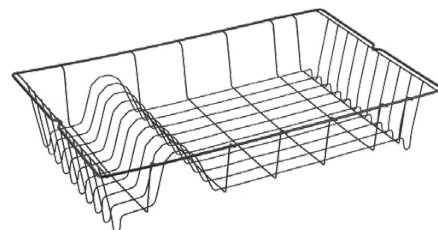

Referencia	Pack	EAN-13	Medidas cm
361133 000	6	800252 361133 8	15 x 43

Lipsia LAVA

Brema LAVA

Lipsia LAVA

Escurreplatos

- apto para todo tipo de vajillas
- con un lugar especialmente diseñado para platos, dejando espacio para ollas, sartenes, vasos, tazas, etc...
- **recubrimiento** Touch-Therm Lava made in Italy | garantía 5 años
- **packaging** cartón con colgador

Referencia	Pack	EAN-13	Medidas cm
321640 000	10	800252 321640 3	36x 33 x 12

Brema LAVA

Escurreplatos

- apto para todo tipo de vajillas
- con un lugar especialmente diseñado para platos, dejando espacio para ollas, sartenes, vasos, tazas, etc...
- **recubrimiento** Touch-Therm Lava made in Italy | garantía 5 años
- **packaging** cartón con colgador