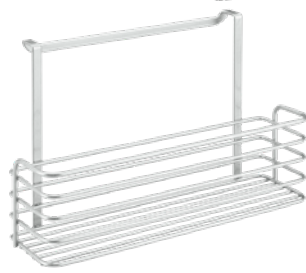

Ref.	medidas producto	EAN-13	pack	volumen
350606000	34 x 10 x 18 cm	8 002523 506061	4 pcs	0.012 m3

Galileo Soporte triple para rollos

- para usar tanto en el interior como en el exterior de los armarios (sin taladros, ...)
- doble recubrimiento Polytherm® Metallic
- made in Italy | 5 años de garantía
- packaging: cartón con colgador

Ref.	medidas producto	EAN-13	pack	volumen
350607000	36 x 9 x 30 cm	8 002523 506078	4 pcs	0.032 m3

new!

Polytherm® Galileo Line

Galileo Estante ancho

- para usar tanto en el interior como en el exterior de los armarios (sin taladros...)
- doble recubrimiento Polytherm® Metallic
- made in Italy | 5 años de garantía
- packaging: cartón con colgador

Ref.	medidas producto	EAN-13	pack	volumen
350608000	34 x 12 x 22 cm	8 002523 506085	4 pcs	0.016 m3

Galileo Estante alto

- para usar tanto en el interior como en el exterior de los armarios (sin taladros, sin tornillos)
- doble recubrimiento Polytherm® Metallic
- made in Italy | 5 años de garantía
- packaging: cartón con colgador

Ref.	medidas producto	EAN-13	pack	volumen
350610000	20 x 15 x 36 cm	8 002523 506108	4 pcs	0.019 m3

Galileo Estante dos pisos

- para usar tanto en el interior como en el exterior de los armarios (sin taladros, sin tornillos)
- doble recubrimiento Polytherm® Metallic
- made in Italy | 5 años de garantía
- packaging: cartón con colgador