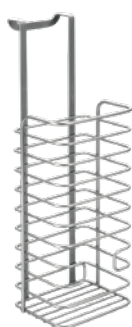

Ref.	medidas producto	EAN-13	pack	volumen
350612000	26 x 12 x 36 cm	8 002523 506122	4 pcs	0.029 m3

Galileo Colgador de tapaderas

- para usar tanto en el interior como en el exterior de los armarios (sin taladros, sin tornillos)
- doble recubrimiento Polytherm® Metallic
- made in Italy | 5 años de garantía
- packaging: cartón con colgador

Ref.	medidas producto	EAN-13	pack	volumen
350614000	26 x 9 x 36 cm	8 002523 506146	4 pcs	0.025 m3

Polytherm® Galileo Line

Galileo

Soporte bolsas de desechos

- para usar tanto en el interior como en el exterior de los armarios (sin taladros, sin tornillos)
- doble recubrimiento Polytherm® Metallic
- made in Italy | 5 años de garantía
- packaging: cartón con colgador

Ref.	medidas producto	EAN-13	pack	volumen
350615000	21 x 14 x 19 cm	8 002523 506153	4 pcs	0.01 m3

Galileo

Soporte dispensador de bolsas

- para usar tanto en el interior como en el exterior de los armarios (sin taladros, sin tornillos)
- doble recubrimiento Polytherm® Metallic
- made in Italy | 5 años de garantía
- packaging: cartón con colgador

Ref.	medidas producto	EAN-13	pack	volumen
350616000	12 x 11.5 x 36 cm	8 002523 506160	4 pcs	0.016 m3

GALv3_01-19

Galileo line

VIDEO

AS SEEN ON

YouTube