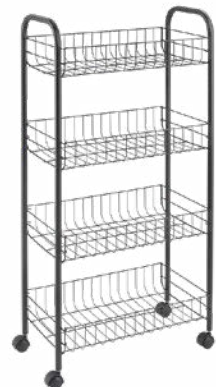

Referencia	Pack	EAN-13	Medidas cm	Packaging
382915 000	4	800252 382915 3	43 x 12 x 34	cartón

Wine Bar 12 Lava

Botellero apilable

- capacidad para hasta 12 botellas
- compuesto por 3 soportes para 4 botellas cada uno.
- modular y apilable, se puede usar junto o por separado.
- **recubrimiento** Touch-Therm | made in Italy | garantía 5 años
- **packaging** cartón

Referencia	Pack	EAN-13	Medidas cm	Packaging
382920 000	6	800252 382920 7	11 x 32	cartón

Hook-Line Lava

Perchero para puerta

- aprovecha el espacio perdido detrás de las puertas
- con 5 ganchos
- para colgar, no requiere montaje
- recubrimiento Touch-Therm Lava | made in Italy | garantía 5 años

Referencia	Pack	EAN-13	Medidas cm	Packaging
351900 000	4	800252 351900 9	38 x 6 x 15	cartón

Touch-Therm Lava

Lugano

Ascona

Lugano Lava
Carro multiuso 3 estantes

- con ruedas
- recubrimiento Touch-Therm | made in Italy | garantía 5 años
- packaging retráctil con imagen