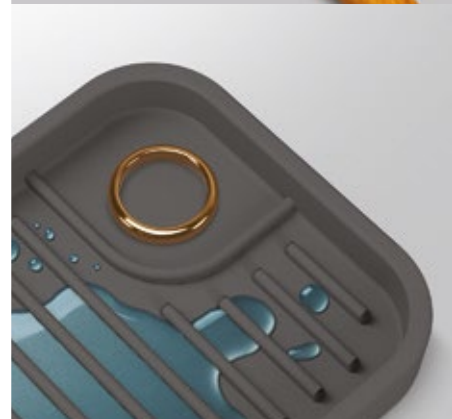

Intelligent Housewares
www.metaltex.es

metaltex®

new! Tidy-Mat

Encimeras secas y ordenadas.

Tidy-Mat es nuestra nueva bandeja organizadora de silicona, muy práctica tanto en el **fregadero** como en el **baño**. Ideal para esponjas, jabón, cepillos, etc...

Disponible en 2 tamaños.

Tidy-Mat

Tidy-Mat I Tidy-Mat XL

Bandeja organizadora para fregadero

- mantiene las encimeras secas y sin residuos de agua
- fabricada en silicona: antideslizante, flexible y duradera
- adecuada para fregadero y baño
- ideal para esponjas, jabón, cepillos, etc ...
- con una sección cerrada para anillos o pulseras
- se puede colgar para un secado rápido
- apto lavavajillas
- **packaging** cartón con colgador