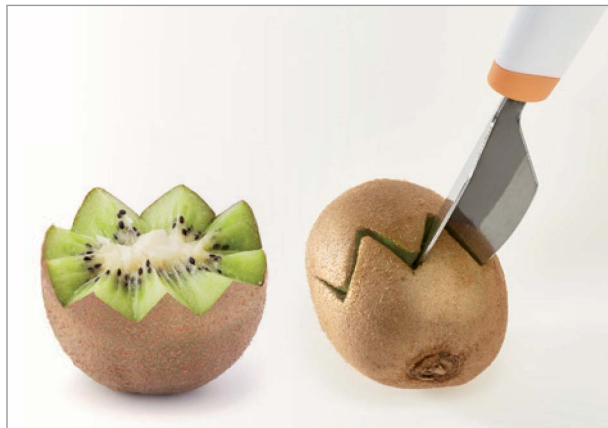

## Vaciador fruta doble

Permite hacer bolas de fruta de 2 y 3 cm Ø

EAN  
800252 **252798 2**

Packing  
6/144

Volumen  
0,092 m<sup>3</sup>

Medidas producto  
con packaging :  
9,5 x 28 cm

Ø2 cm

Ø3 cm