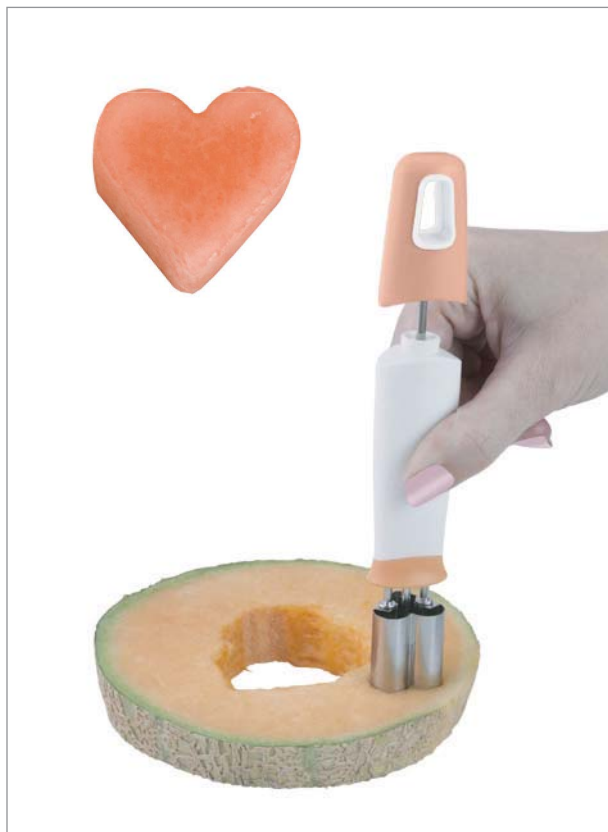

## Vaciador forma corazón

Con expulsor para una fácil extracción

EAN  
800252 **252792 0**

Packing  
6/144

Volumen  
0,056 m<sup>3</sup>

Medidas producto  
con packaging :  
9,5 x 22,7 cm

Art. **252793000**

## Vaciador forma estrella

Con expulsor para una fácil extracción

EAN  
800252 **252793 7**

Packing  
6/144

Volumen  
0,056 m<sup>3</sup>

Medidas producto  
con packaging :  
9,5 x 22,7 cm