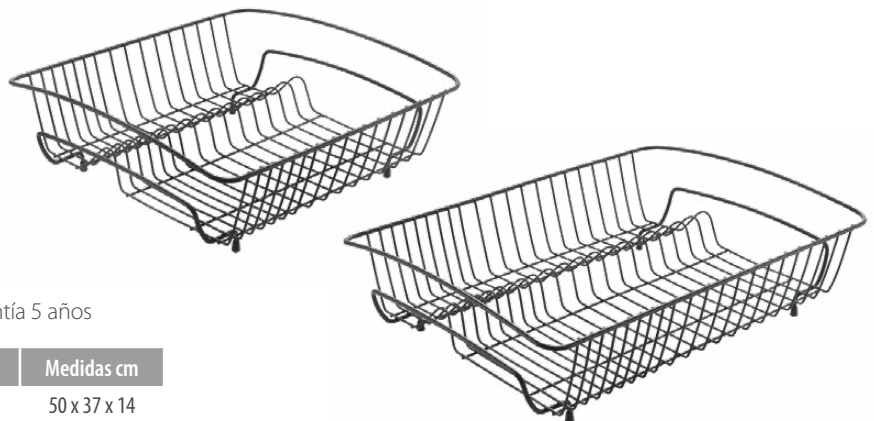

Touch-Therm | Lava

Rocky 50 LAVA Rocky 40 LAVA

Escurreplatos

- con 4 topes antideslizantes
- packaging cartón
- recubrimiento Touch-Therm | made in Italy | garantía 5 años

Referencia	Descripción	Pack	EAN-13	Medidas cm
321600 000	Rocky-50	6	800252 321600 7	50 x 37 x 14
321605 000	Rocky-40	6	800252 321605 2	40 x 37 x 14