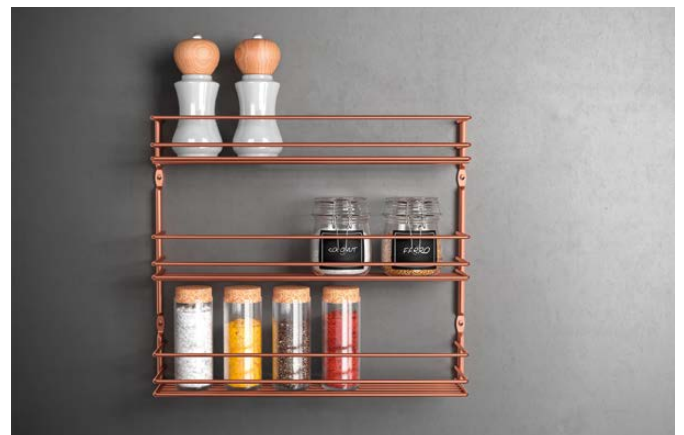

Pepito 3 COPPER

Especiero 3 estantes

- recubrimiento Polytherm® Copper | made in Italy | garantía 5 años
- quick-box (QB) mantiene los estantes siempre ordenados
- medidas quick-box 38 x 47 x 34 cm

Referencia	Pack (QB)	EAN-13	Medidas cm	Packaging
362533 000	6	800252 362533 5	36 x 8 x 32	cartón