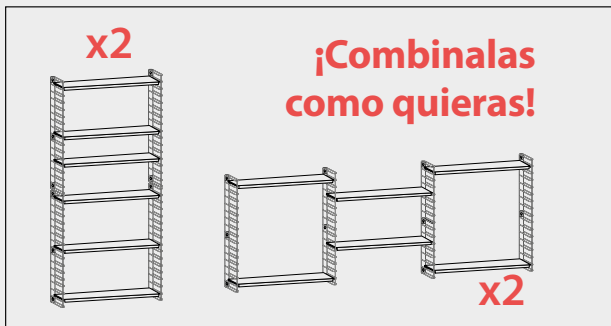

EPOXY Revestimiento epoxy en polvo

- ✓ Buena resistencia
- ✓ Antiestático fácil de limpiar
- ✓ 3 años de garantía

TOMADO, EL RETORNO DE UN CLÁSICO

Metaltex, que ahora fabrica y distribuye los artículos Tomado (del cual patenta la marca), ha lanzado una réplica de su popular estantería modular, un hito del diseño moderno obra de **Adriaan Dekker**, muy buscada y codiciada en la actualidad, siendo pieza de coleccionista.

Correos de Holanda, lanzó en el año 2010 un sello conmemorativo por su 50 aniversario.