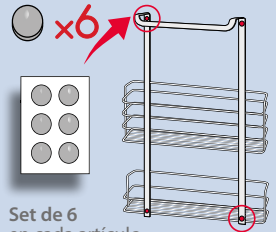

Set de 6 en cada artículo

Anti-rasguños protege las puertas de los armarios

Antideslizante y anti-vibraciones mantiene el contenido estable

Anti-ruídos minimiza el sonido de los pequeños golpes

VER VIDEO

metaltexchannel

Galileo

Gancho doble

- se puede colgar tanto en el exterior como en el interior de las puertas de los armarios
- organiza tu cocina de manera sencilla, sin taladros, sin agujeros
- recubrimiento Polytherm® Metallic | made in Italy | garantía 5 años