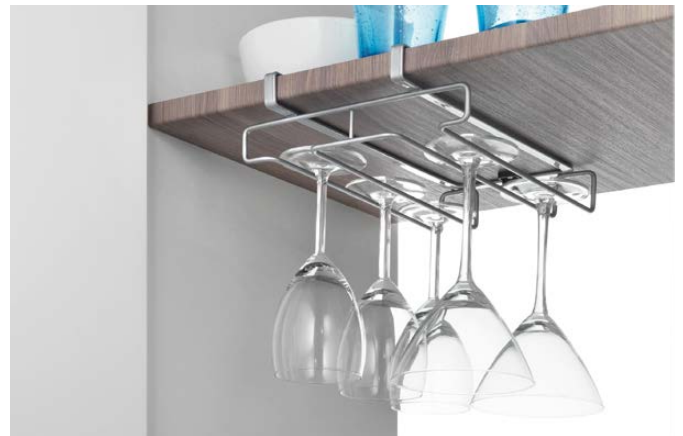

My-Glass

Colgador de estante para copas

- con capacidad para 6 copas
- con gancho de seguridad y tornillo de fijación
- recubrimiento Polytherm® Metallic | made in Italy | garantía 5 años
- quick-box (QB) mantiene los estantes siempre ordenados
- medidas quick-box 22 x 31 x 35 cm

Referencia	Pack (QB)	EAN-13	Medidas cm	Packaging
364914 000	8	800252 364914 0	21 x 28 x 7	cartón