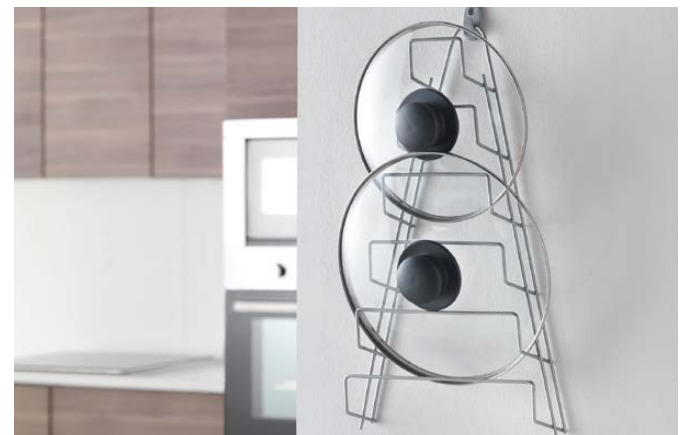

Mango

Colgador de tapaderas

- con capacidad para 6 tapaderas de distintos diámetros
- recubrimiento Polytherm® Metallic | made in Italy | garantía 5 años

Referencia	Pack	EAN-13	Medidas cm	Packaging
364006 000	10	800252 364006 2	23 x 7 x 42	cartón