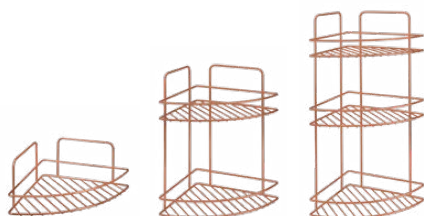

Reflex COPPER

Estante rectangular

- recubrimiento Polytherm® Copper | made in Italy | garantía 5 años
- packaging cartón

Referencia	Pack	EAN-13	Medidas cm	Estantes
403509 000	6	800252 403509 6	25 x 13 x 11	1
403512 000	4	800252 403512 6	25 x 13 x 35	2
403514 000	4	800252 403514 0	25 x 13 x 53	3