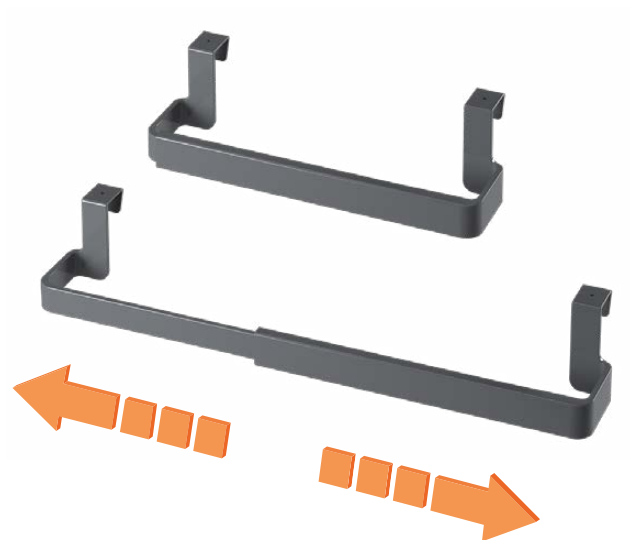

Referencia	Pack	EAN-13	Medidas cm
230020 000	4 / 24	800252 230020 2	15 x 15 x 11

VER VIDEO

MetalTex channel

Flex-Bar

Barra cuelgatrapos extensible

- trapos y paños siempre a mano
- la barra telescópica se puede extender de 24 a 40 cm para ajustar al ancho deseado
- se puede colocar tanto en el interior como en el exterior de las puertas de los armarios
- no necesita instalación, diseñado para colocar sobre las puertas de los armarios. Sin tornillos, sin agujeros
- plástico ABS gris oscuro
- **packaging** cartón con colgador