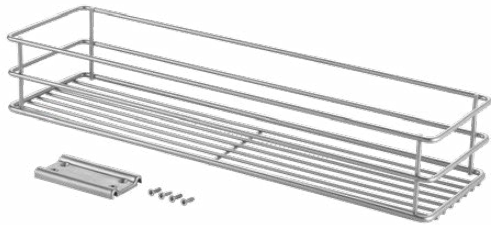

VER VIDEO
YouTube
Metaltex channel