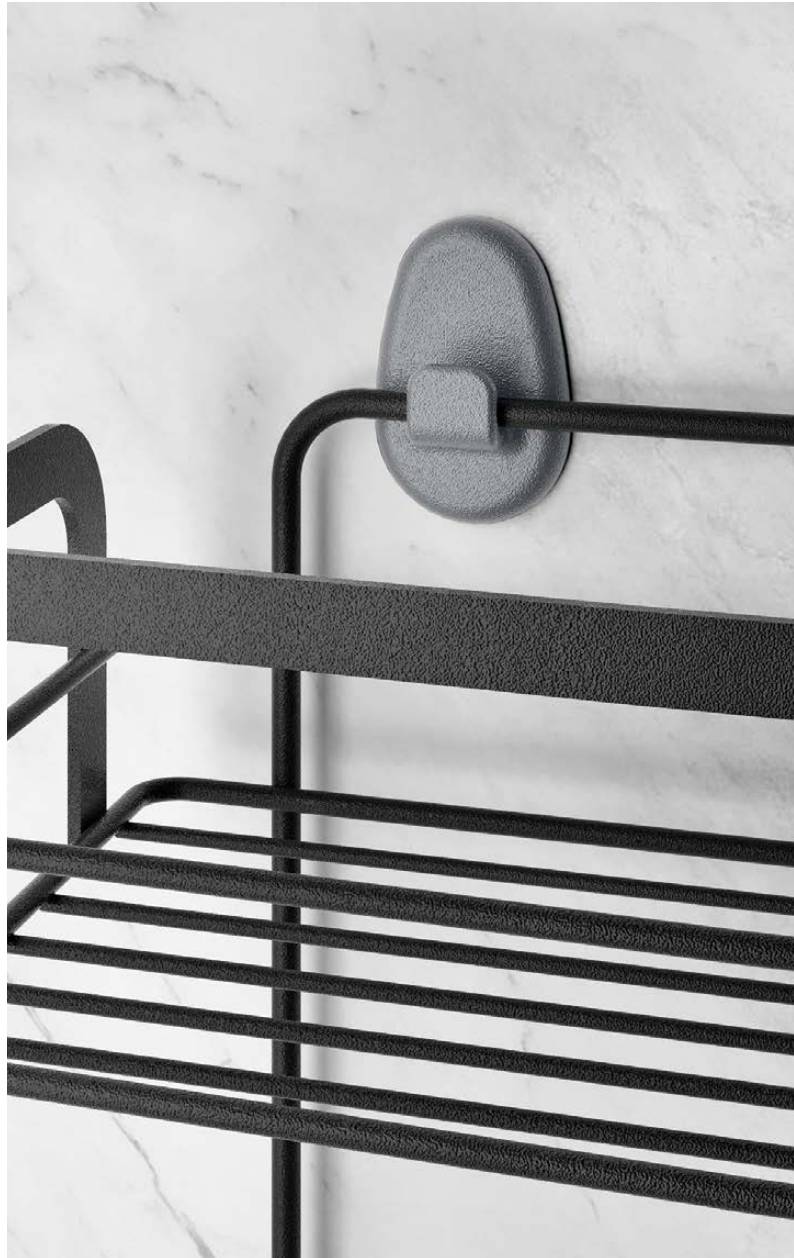

Touch-Therm | Origin Lava