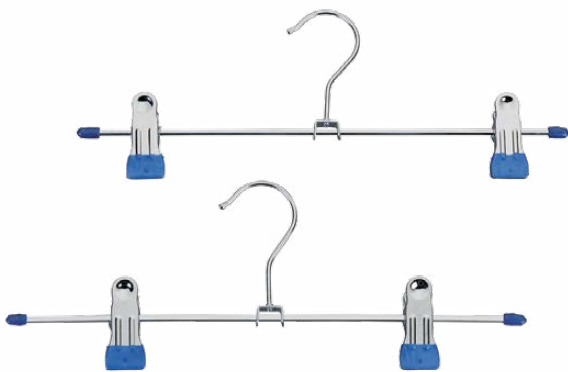

Anti-Slide

Set 2 perchas para falda y pantalón

- alambre plastificado antideslizante
- gancho cromado
- garantía 3 años

Referencia	Pack	EAN-13	Medidas cm	Packaging
552102 000	12 / 72	800252 552102 4	30	cartón

Anti-Slide

Percha tensor para falda y pantalón

- alambre plastificado antideslizante
- gancho cromado
- garantía 3 años

Referencia	Pack	EAN-13	Medidas cm	Packaging
552103 000	12 / 72	800252 552103 1	38	cartón