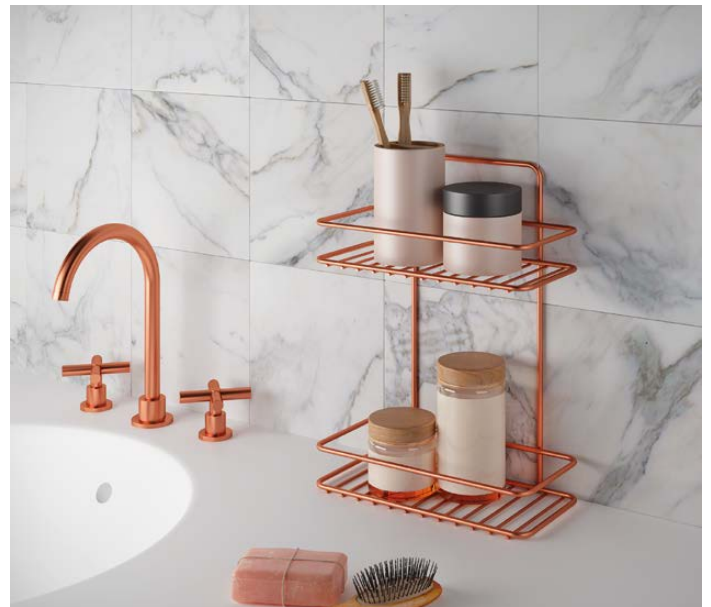

Reflex COPPER

Estante rectangular

- recubrimiento Polytherm® Copper | made in Italy | garantía 5 años
- packaging cartón

Referencia	Pack	EAN-13	Medidas cm	Estantes
403509 000	6	800252 403509 6	25 x 13 x 11	1
403512 000	4	800252 403512 6	25 x 13 x 35	2
403514 000	4	800252 403514 0	25 x 13 x 53	3