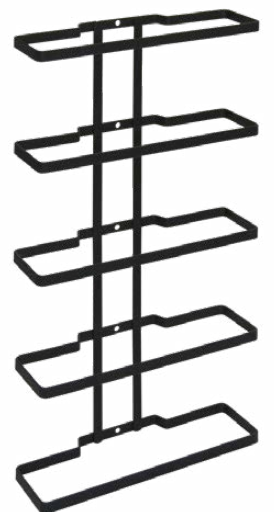

Wine-Wall 5 LAVA

Botellero de pared

- capacidad para 5 botellas
- apto para todo tipo de botellas de vino
- fácil de instalar, tornillos incluidos
- recubrimiento Touch-Therm | made in Italy | garantía 5 años

Referencia	Pack	EAN-13	Medidas cm	Packaging
382925 000	4	800252 382925 2	24 x 9 x 44	cartón