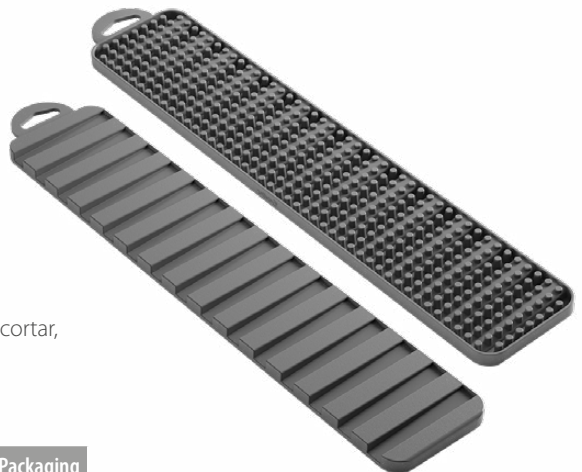

Gravity-Slim

Escurrevasos reversible

- reversible: por un lado desagua el agua en el fregadero, mientras que por el otro retiene el agua para no emparar la encimera de la cocina.
- ideal para escurrir objetos pequeños como vasos, tablas de cortar, tapas, cubiertos, cuchillos de cocina, etc
- fabricado en PEVA color gris
- con colgador