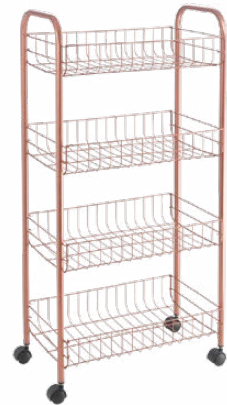

Ascona COPPER

Carro multiuso 4 estantes

- con ruedas
- recubrimiento Polytherm® Copper | made in Italy | garantía 5 años

Referencia	Pack	EAN-13	Medidas cm	Packaging
344403 000	5	800252 344403 5	41 x 23 x 63	retráctil

Referencia	Pack	EAN-13	Medidas cm	Packaging
344404 000	4	800252 344404 2	41 x 23 x 84	retráctil