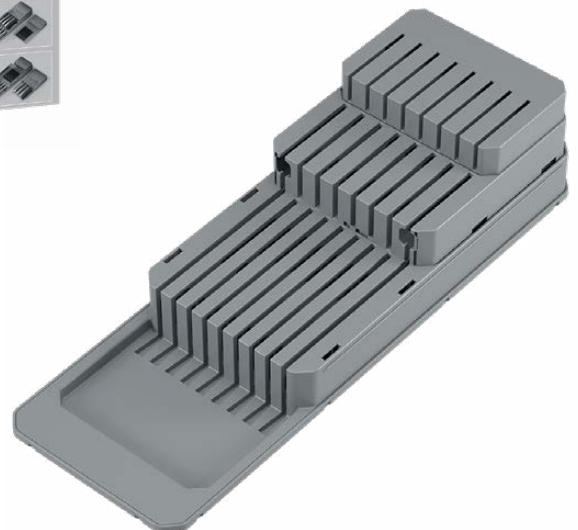

Referencia	Pack	EAN-13	Medidas cm	Packaging
363220 000	4 / 24	800252 363220 3	40/49 x 6 x 15	caja

MULTI CONFIGURATION

VER VIDEO

Blade-Fit

Organizador cuchillos ajustable

- almacene de forma segura diferentes tipos de cuchillos, a la vez que ahorra espacio
- con 3 compartimentos desmontables: largo para cuchillos carnicero y cuchillos de pan; medio para cuchillos de sierra, cuchillos de cocina y afiladores; corto para cuchillos de carne y verduras
- fácil de configurar, ya sea como organizador todo en uno o como dos piezas separadas, ofreciendo diferentes soluciones de almacenamiento
- plástico PP color gris
- desmontable para una cómoda limpieza
- con pies antideslizantes

Referencia	Pack	EAN-13	Medidas cm
230020 000	4 / 24	800252 230020 2	15 x 15 x 11

VER VIDEO

MetalTex channel

Flex-Bar

Barra cuelgatrapos extensible

- trapos y paños siempre a mano
- la barra telescópica se puede extender de 24 a 40 cm para ajustar al ancho deseado
- se puede colocar tanto en el interior como en el exterior de las puertas de los armarios
- no necesita instalación, diseñado para colocar sobre las puertas de los armarios. Sin tornillos, sin agujeros
- plástico ABS gris oscuro
- **packaging** cartón con colgador