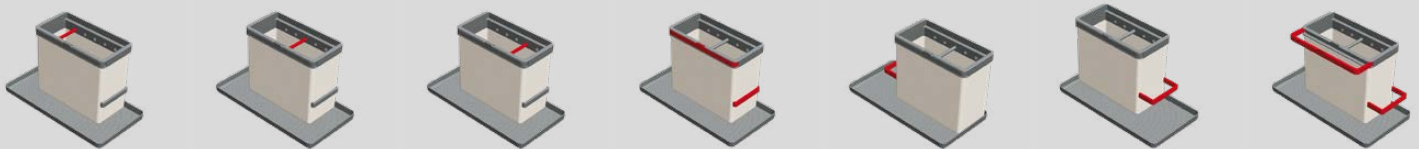

VER VIDEO
YouTube
metaltex channel