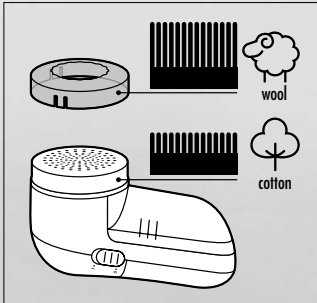

Quitapelusas electrónico

- cuerpo ABS y cuchillas inox
- certificados CE y RoHS
- funciona con 2 pilas AA (no incluidas)
- **packaging** caja con colgador

Referencia	Pack	EAN-13	Medidas cm
418505 000	6 / 72	800252 418505 0	15 x 9 x 6

Rodillo quitapelusa

- 24 hojas
- **packaging** etiqueta

Referencia	Pack	EAN-13
672110 000	24	800252 672110 2

Recambio rodillo quitapelusa

- **packaging** etiqueta

Referencia	Pack	EAN-13
672111 000	24	800252 672111 9

Stick limpiamanchas

- elimina las manchas de suciedad de la plancha
- planchado más suave
- **packaging** blister con colgador

Referencia	Pack	EAN-13
418453 001	12 / 144	800252 418453 4