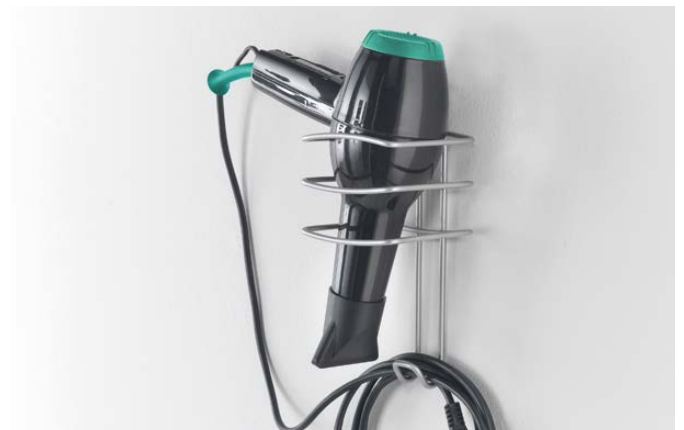

Referencia	Pack	EAN-13	Medidas cm	Packaging
460603 000	6	800252 460603 6	10 x 10 x 25	cartón

Polytherm® Metallic | Onda

Onda

Jabonera colgar para ducha 3 estantes

- con ventosas para una mayor estabilidad y sujeción
- recubrimiento Polytherm® Metallic | made in Italy | garantía 5 años