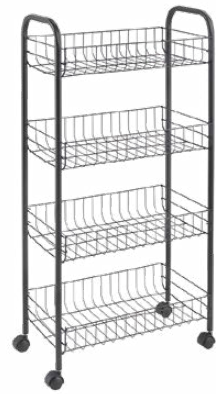

Ascona LAVA
Carro multiuso 4 estantes

- con ruedas
- recubrimiento Touch-Therm | made in Italy | garantía 5 años

Referencia	Pack	EAN-13	Medidas cm	Packaging
344503 000	5	800252 344503 2	41 x 23 x 63	retráctil

Referencia	Pack	EAN-13	Medidas cm	Packaging
344504 000	4	800252 344504 9	41 x 23 x 84	retráctil