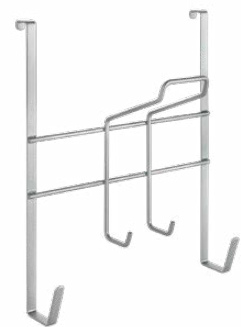

My-Iron

Soporte puerta tabla plancha

- tabla de planchar y plancha ordenadas y siempre a mano
- recubrimiento Polytherm® Metallic | made in Italy | garantía 5 años

Referencia	Pack	EAN-13	Medidas cm	Packaging
350906 000	6	800252 350906 2	28 x 14 x 34	cartón