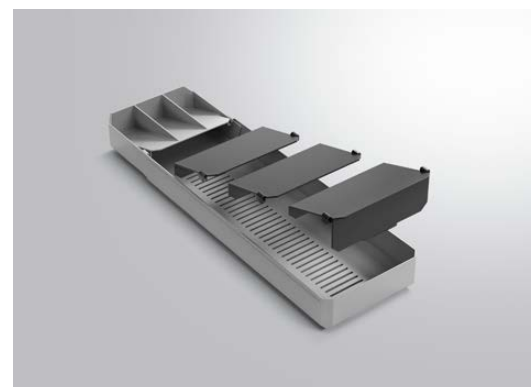

VER VIDEO
YouTube
Metaltexchannel

Uni-Fit

Organizador cubertero ajustable

- aproveche al máximo toda la longitud de sus cajones ajustando el organizador de cubiertos (de 40 a 49 cm)
- con 3 separadores móviles para optimizar la organización de utensilios pequeños a grandes
- fabricado en plástico (ABS + PP) color gris
- capacidad max: 90 pcs
- con pies antideslizantes

Referencia	Pack	EAN-13	Medidas cm	Packaging
363220 000	4 / 24	800252 363220 3	40/49 x 6 x 15	caja