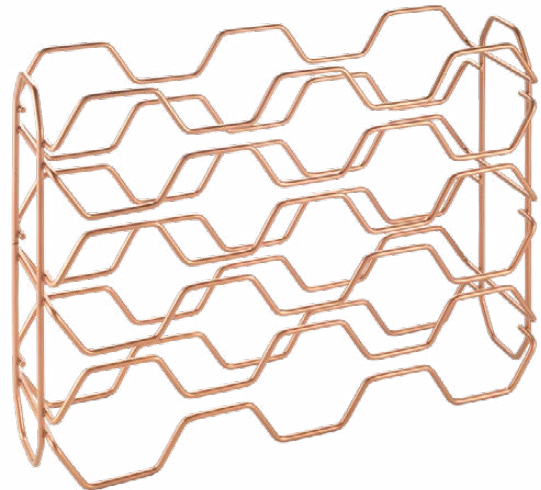

Hexagon 15 COPPER

Botellero

- diseño hexagonal: permite un almacenamiento horizontal para mantener las botellas de vino en óptimo estado por más tiempo
- capacidad máxima 15 botellas
- recubrimiento Polytherm® Copper | made in Italy | garantía 5 años