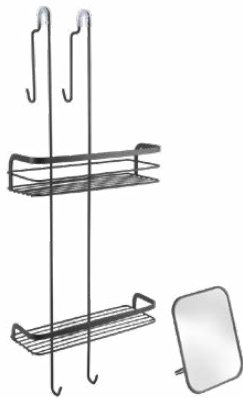

Referencia	Pack	EAN-13	Medidas cm
401121 000	4	800252 401121 2	26 x 21 x 70

Touch-Therm | Origin Lava

VER VIDEO
 YouTube
metaltex channel

Origin LAVA

Estante doble para mampara con espejo

- múltiples ganchos
- adecuado tanto para mamparas gruesas como delgadas
- con ventosa
- con protecciones anti-arañazos
- recubrimiento Touch-Therm made in Italy | garantía 5 años
- packaging cartón con colgador