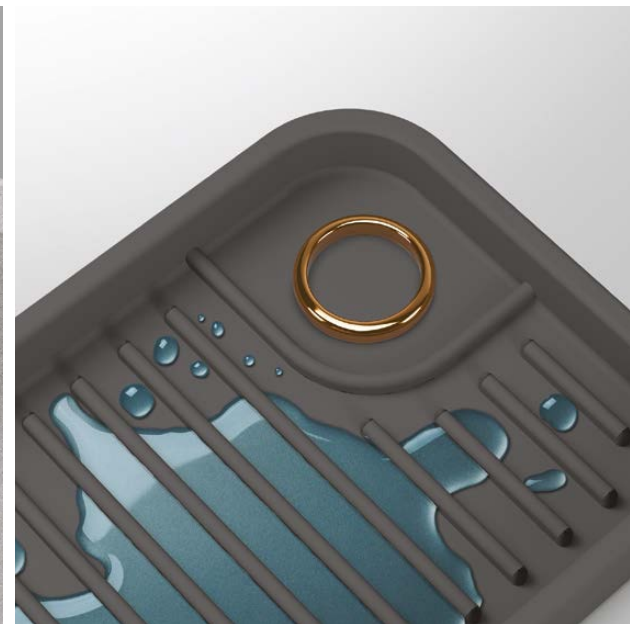

VER VIDEO
YouTube
metaltexchannel

Tidy-Mat | Tidy-Mat XL

Bandeja organizadora para fregadero

- mantiene las encimeras secas y sin residuos de agua
- fabricada en silicona: antideslizante, flexible y duradera
- adecuada para fregadero y baño
- ideal para esponjas, jabón, cepillos, etc ...
- con una sección cerrada para anillos o pulseras
- se puede colgar para un secado rápido
- apto lavavajillas
- packaging cartón con colgador