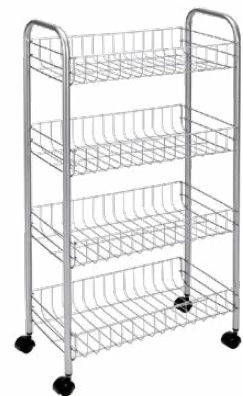

Ascona
Carro multiuso 4 estantes

- con ruedas
- recubrimiento Polytherm® Metallic | made in Italy | garantía 5 años

Referencia	Pack	EAN-13	Medidas cm	Packaging
340104 001	4	800252 340104 5	41 x 23 x 84	retráctil