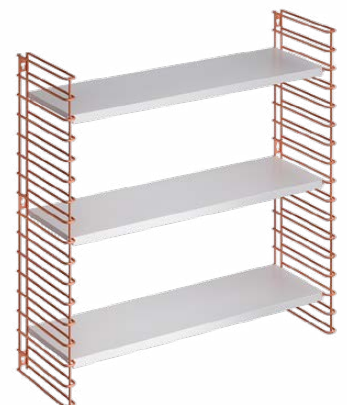

Tomado

Estantería modular

COBRE / BLANCO

- incluye 3 estantes y 2 soportes laterales
- modular, ampliable combinando varias unidades
- metálica, acabado epoxy
- diseño de Adriaan Dekker para Tomado, 1958
- made in Italy | garantía 3 años

Referencia	Pack	EAN-13	Medidas cm	Packaging
377608 000	1 / 1	800252 377608 2	70 x 21 x 68	retráctil