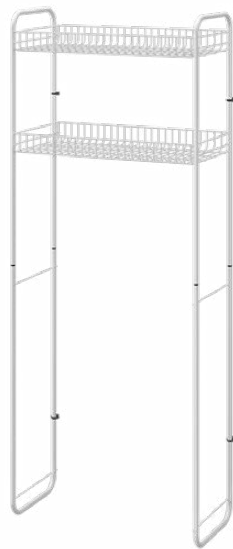

Referencia	Pack (QB)	EAN-13	Medidas cm	Packaging
350902 000	4	800252 350902 4	30 x 12 x 46	cartón

LDPE Polietileno de baja densidad

✓ Buena resistencia

✓ Antideslizante

✓ 3 años de garantía

Skywash

Estante 2 alturas lavadora