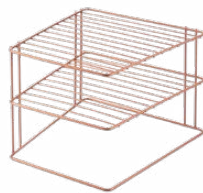

Koala **COPPER**

Cestillo multiuso

- recubrimiento Polytherm® Copper | made in Italy | garantía 5 años
- quick-box (QB) mantiene los estantes siempre ordenados
- medidas quick-box 35 x 26 x 36 cm

Referencia	Pack (QB)	EAN-13	Medidas cm	Packaging
361601 000	12	800252 361612 2	33 x 12 x 9	cartón