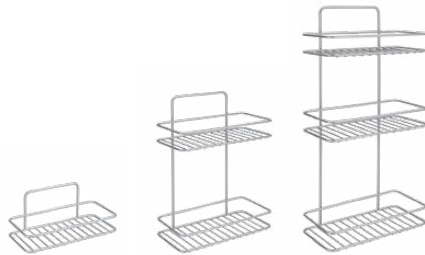

Polytherm® Metallic | Reflex

Reflex

Jabonera colgar ducha

- con ventosas para una mayor estabilidad y sujeción
- recubrimiento Polytherm® Metallic | made in Italy | garantía 5 años

Referencia	Pack	EAN-13	Medidas cm	Packaging
404202 000	6	800252 404202 5	25 x 11 x 43/53	cartón