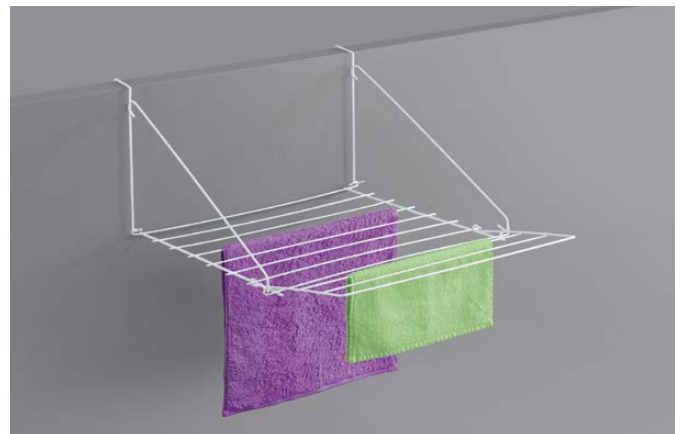

Breda Tendedero para balcón

- alambre plastificado LDPE color blanco
- made in Italy | garantía 3 años
- **packaging** retráctil con imagen

Referencia	Pack	EAN-13	Medidas cm	Capacidad m.
406800 000	12	800252 406800 1	52 x 50/68	7

Stendino Tendedero para balcón y radiador

- alambre plastificado LDPE color blanco
- made in Italy | garantía 3 años
- **packaging** retráctil con imagen