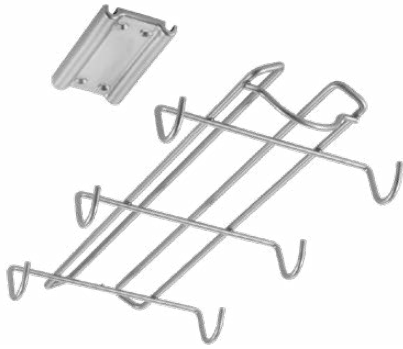

Referencia	Pack	EAN-13	Medidas cm	Packaging
364931 000	8	800252 364931 7	14 x 26 x 3	cartón

Polytherm® Metallic

VER VIDEO
 YouTube
 metaltexchannel

Slide-Mugs

Colgador deslizante 6 tazas grandes

- aprovecha el espacio en tus armarios y accede fácilmente a las tazas gracias a su sistema deslizante
- accesorios de montaje incluidos
- recubrimiento Polytherm® Metallic | made in Italy | garantía 5 años
- quick-box (QB) mantiene los estantes siempre ordenados