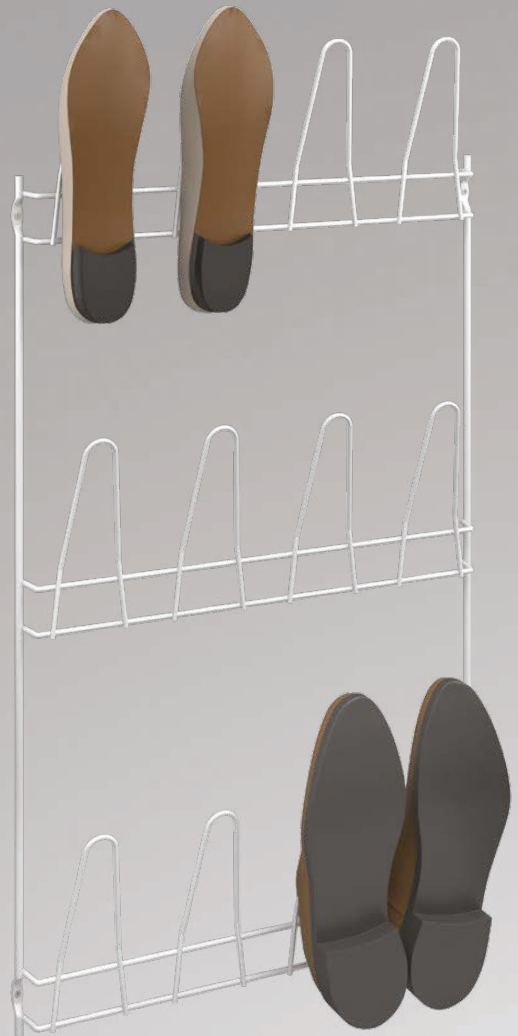

Penny Zapatero 6 pares para puerta

- plastificado LDPE color blanco
- made in Italy | garantía 3 años
- packaging cartón

Referencia	Pack	EAN-13	Medidas cm	Capacidad
366112 000	12	800252 366112 8	41 x 77 x 6	6 pares