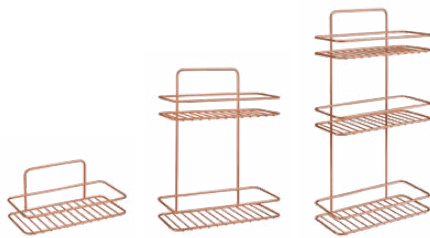

Reflex COPPER

Jabonera colgar ducha

- con ventosas para una mayor estabilidad y sujeción
- recubrimiento Polytherm® Copper | made in Italy | garantía 5 años

Referencia	Pack	EAN-13	Medidas cm	Packaging
403502 000	6	800252 403502 7	25 x 11 x 43/53	cartón