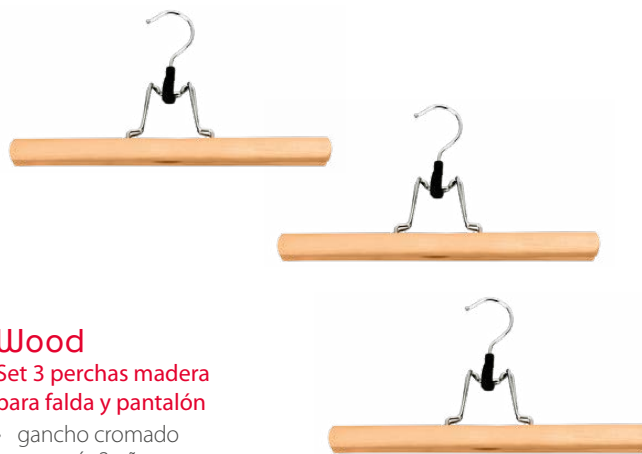

Perchas | Wood

Perchas

Wood

Set 3 perchas madera para falda y pantalón

- gancho cromado
- garantía 3 años

Referencia	Pack	EAN-13	Medidas cm	Packaging
559711 000	20	800252 559711 1	31	cartón