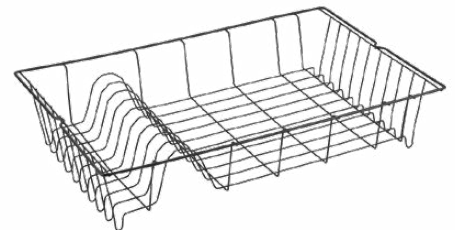

Referencia	Descripción	Pack	EAN-13	Medidas cm
321600 000	Rocky-50	6	800252 321600 7	50 x 37 x 14
321605 000	Rocky-40	6	800252 321605 2	40 x 37 x 14

Touch-Therm | Lava

Lipsia *LAVA* Escurreplatos

- apto para todo tipo de vajillas
- con un lugar especialmente diseñado para platos, dejando espacio para ollas, sartenes, vasos, tazas, etc...
- **recubrimiento** Touch-Therm | made in Italy | garantía 5 años
- **packaging** cartón