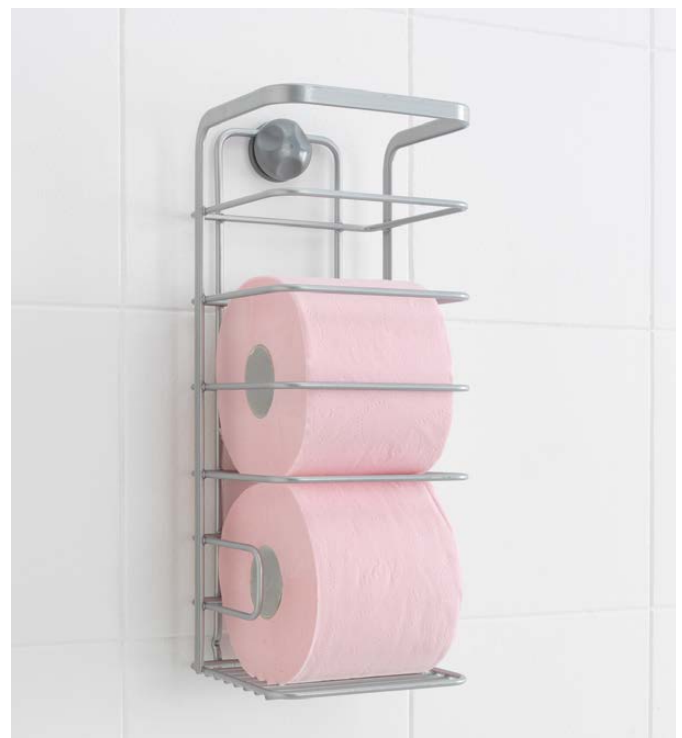

Viva!

Portarrollos WC

- recubrimiento Polytherm® Metallic | made in Italy | garantía 5 años

Referencia	Pack	EAN-13	Medidas cm	Packaging
404810 000	4	800252 404810 2	13 x 13 x 34	cartón