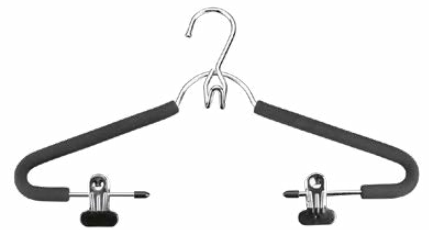

Soft Percha con pinzas y colgador de cinturones

- metal cromado con recubrimiento de espuma EVA
- gancho cromado
- garantía 3 años

Referencia	Pack	EAN-13	Medidas cm	Packaging
552708 000	12 / 48	800252 552708 8	42	cartón