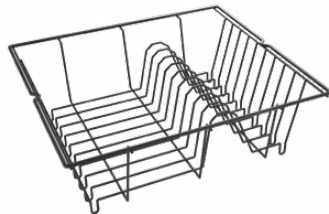

Touch-Therm | Lava

Lipsia *LAVA* Escurreplatos

- apto para todo tipo de vajillas
- con un lugar especialmente diseñado para platos, dejando espacio para ollas, sartenes, vasos, tazas, etc...
- **recubrimiento** Touch-Therm | made in Italy | garantía 5 años
- **packaging** cartón

Referencia	Pack	EAN-13	Medidas cm
321640 000	10	800252 321640 3	36x 33 x 12

Brema *LAVA* Escurreplatos

- apto para todo tipo de vajillas
- con un lugar especialmente diseñado para platos, dejando espacio para ollas, sartenes, vasos, tazas, etc...
- **recubrimiento** Touch-Therm | made in Italy | garantía 5 años
- **packaging** cartón

Referencia	Pack	EAN-13	Medidas cm
321648 000	10	800252 321648 9	48 x 30 x 10