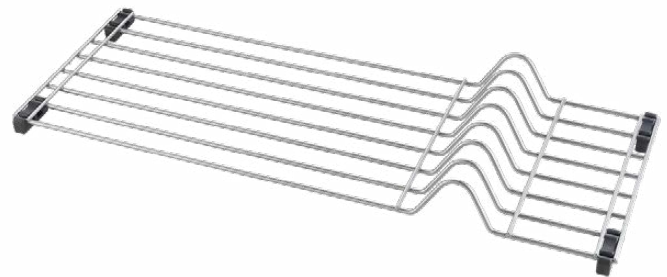

Referencia	Pack	EAN-13	Medidas cm	Packaging
325602 002	4	800252 325602 7	45 x 31 x 28	cartón

Polytherm® Metallic

VER VIDEO
 YouTube
 metaltex channel

Sinktex

Escurreplatos para fregadero

- colocado sobre el fregadero crea una superficie adicional de trabajo
- se adapta a la mayoría de fregaderos
- posibilidad de unir 2 rejillas para una mayor superficie
- **recubrimiento** Polytherm® Metallic | made in Italy | garantía 5 años
- **quick-box (QB)** mantiene los estantes siempre ordenados