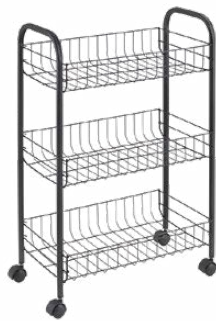

Lugano LAVA
Carro multiuso 3 estantes

- con ruedas
- recubrimiento Touch-Therm | made in Italy | garantía 5 años