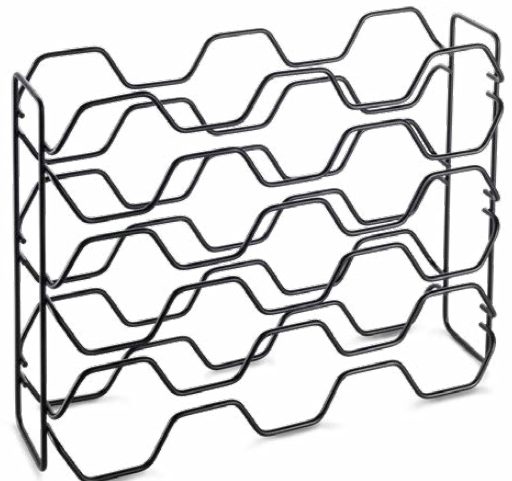

Hexagon 15 LAVA Botellero

- diseño hexagonal: permite un almacenamiento horizontal para mantener las botellas de vino en óptimo estado por más tiempo
- capacidad máxima 15 botellas
- recubrimiento Touch-Therm | made in Italy | garantía 5 años

Referencia	Pack	EAN-13	Medidas cm	Packaging
382915 000	4	800252 382915 3	43 x 12 x 34	cartón