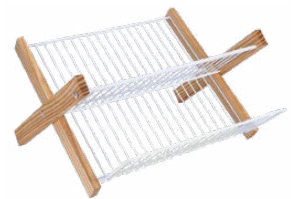

Doubletex Escurreplatos 2 niveles

- alambre plastificado LDPE color gris
- made in Italy | garantía 3 años

Lilly Escurreplatos plegable

- estructura de madera de pino
- alambre plastificado LDPE
- made in Italy | garantía 3 años
- quick-box (QB) mantiene los estantes siempre ordenados