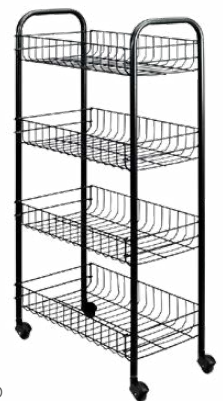

Pisa Black Special Edition Carro multiuso 4 estantes

- con ruedas
- alambre plastificado LDPE color negro
- made in Italy | garantía 3 años

Referencia	Pack	EAN-13	Medidas cm	Packaging
340634 038	4	800252 001174 2	41 x 23 x 84	retráctil