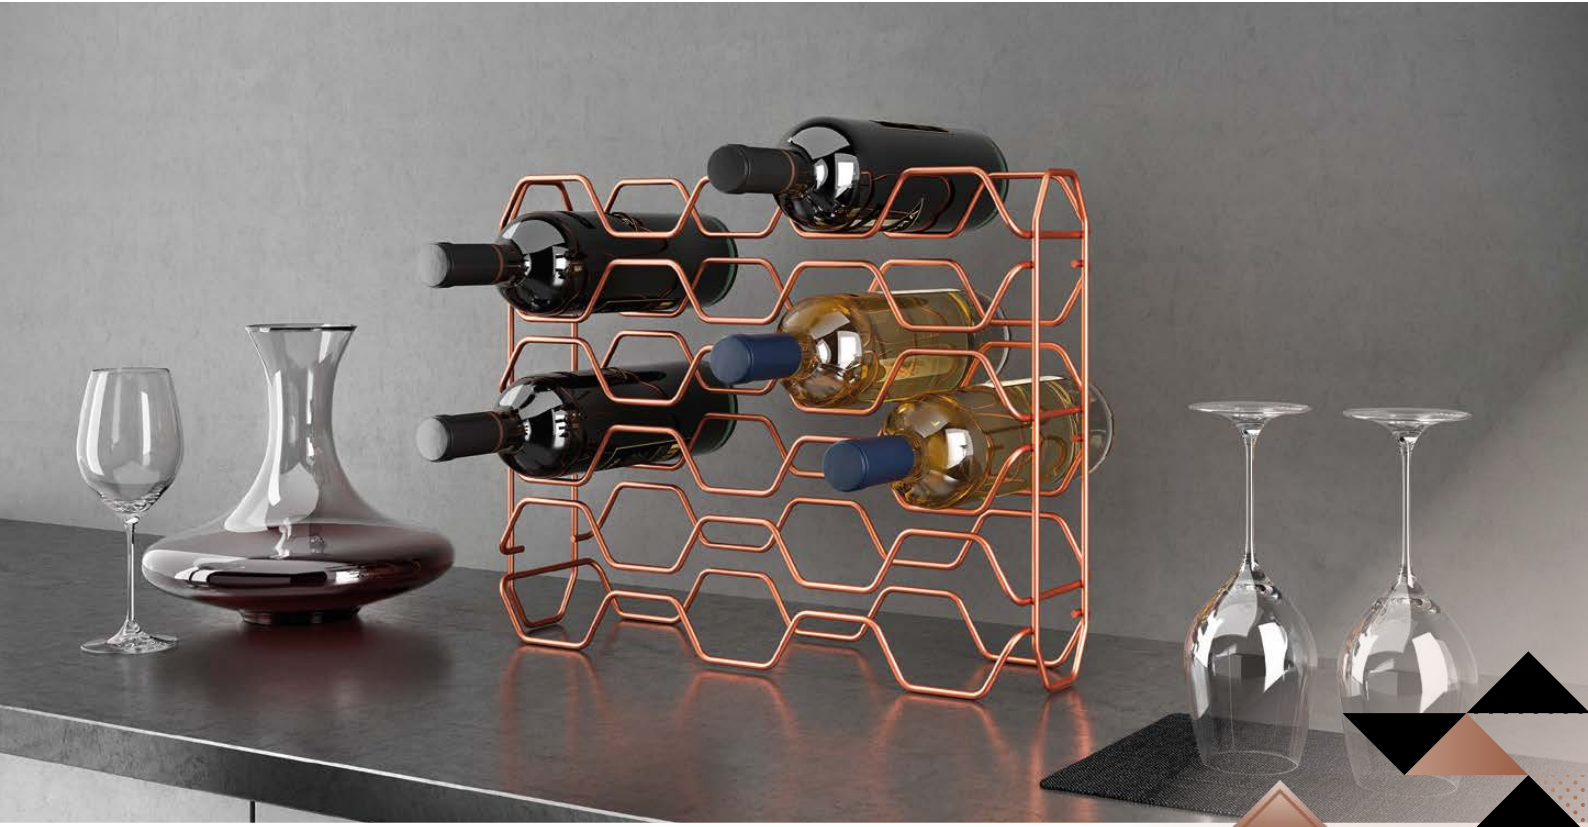

Polytherm® Copper

El doble recubrimiento exclusivo efecto cobre.

- ✓ Anti-óxido doble tratamiento
- ✓ Anti-estático fácil de limpiar
- ✓ Look de tendencia
- ✓ Made in Italy
- ✓ 5 años de garantía