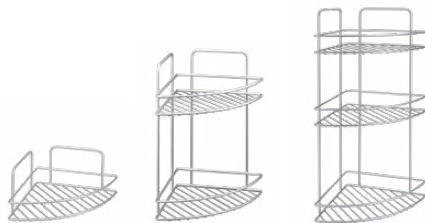

Reflex

Estante rectangular

- recubrimiento Polytherm® Metallic | made in Italy | garantía 5 años
- packaging cartón

Referencia	Pack	EAN-13	Medidas cm	Estantes
404209 000	6	800252 404209 4	25 x 13 x 11	1
404212 000	4	800252 404212 4	25 x 13 x 35	2
404214 000	4	800252 404214 8	25 x 13 x 53	3