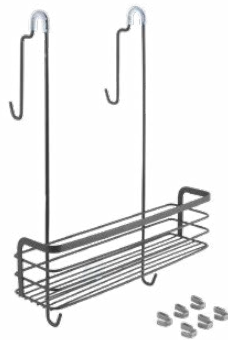

Origin LAVA Estante para mampara

- múltiples ganchos + 6 ganchos móviles
- adecuado tanto para mamparas gruesas como delgadas
- con ventosa
- con protecciones anti-arañazos
- **recubrimiento** Touch-Therm
- made in Italy | garantía 5 años
- **packaging** cartón con colgador

Origin LAVA

Set 2 ganchos
+ silicona Safe-Fix

- perfectos para colgar nuestros estantes y rinconeras de 2 y 3 pisos
- sin taladros, sin agujeros
- fácil de colocar, sólido, duradero
- fácil de quitar, no deja residuos
- se sirve en una práctica caja expositora Quick-Box
- **packaging** blister con colgador