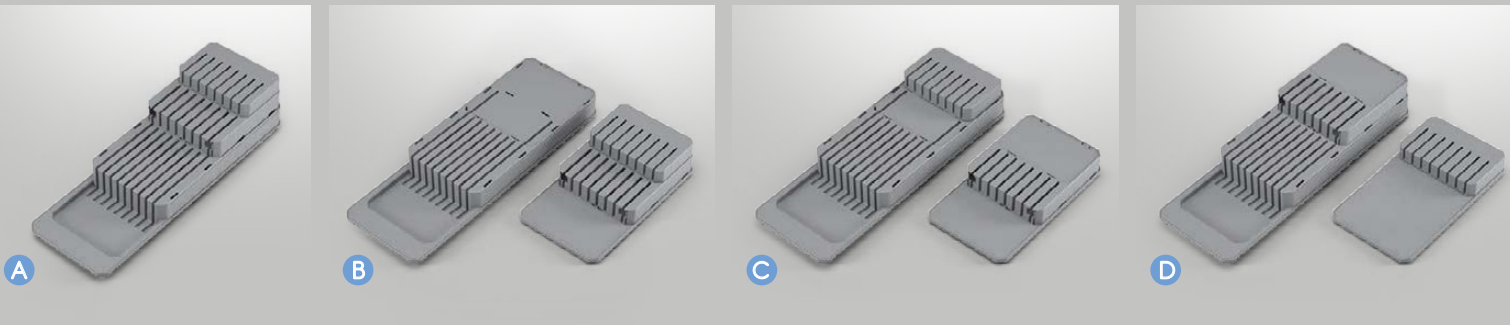

Referencia	Pack	EAN-13	Medidas cm	Packaging
363220 000	4 / 24	800252 363220 3	40/49 x 6 x 15	caja

MULTI CONFIGURATION

VER VIDEO

Blade-Fit

Organizador cuchillos ajustable

- almacene de forma segura diferentes tipos de cuchillos, a la vez que ahorra espacio
- con 3 compartimentos desmontables: largo para cuchillos carnicero y cuchillos de pan; medio para cuchillos de sierra, cuchillos de cocina y afiladores; corto para cuchillos de carne y verduras
- fácil de configurar, ya sea como organizador todo en uno o como dos piezas separadas, ofreciendo diferentes soluciones de almacenamiento
- plástico PP color gris
- desmontable para una cómoda limpieza
- con pies antideslizantes